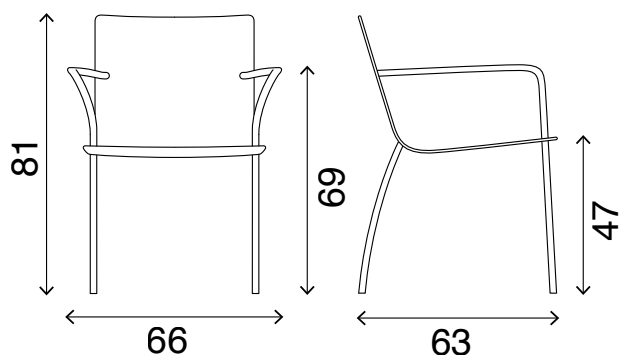

### DIMENSIONI CM | DIMENSIONS CM

 cm 66x65x93h  
cbm 0,40

 kg 14

*tutti i prodotti imbottiti fasem sono in poliuretano espanso flessibile e conformi alle normative e ai requisiti British Standard o Cal. Technical Bulletin 117/2017 Section 3 per mercato USA*