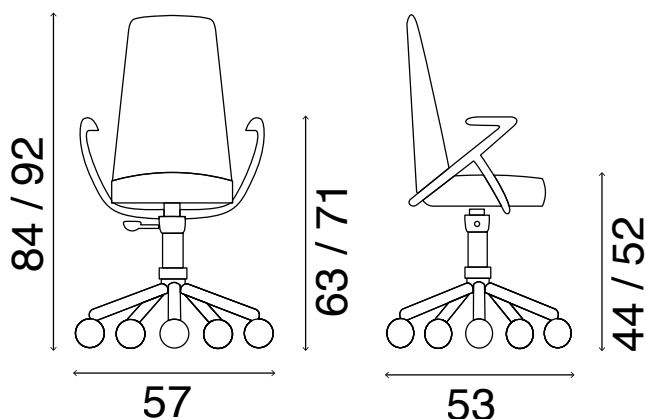

DIMENSIONI CM | DIMENSIONS CM

 cm 66x65x93h
cbm 0,40

 kg. 14

tutti i prodotti imbottiti fasem sono in poliuretano espanso flessibile e conformi alle normative e ai requisiti British Standard o Cal. Technical Bulletin 117/2017 Section 3 per mercato USA