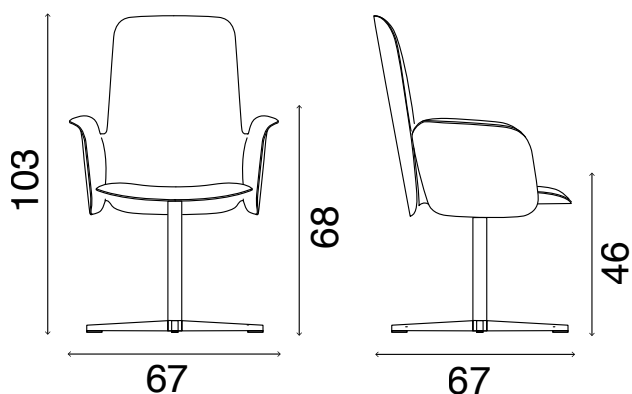

#### ■ SITTING FINISHES

### DIMENSIONI CM | DIMENSIONS CM

cm 73x65x111h  
cbm 0,53

kg. 19

*tutti i prodotti imbottiti fasem sono in poliuretano espanso flessibile e conformi alle normative e ai requisiti British Standard o Cal. Technical Bulletin 117/2017 Section 3 per mercato USA*