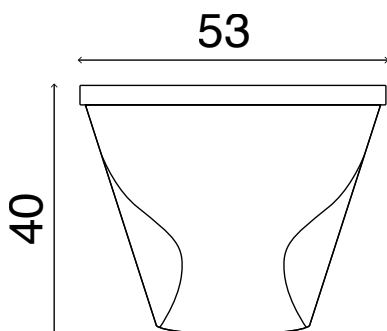

■ ELECTA SIDE TABLE

DESCRIZIONE | DESCRIPTION

tavolino rotondo laterale

struttura in acciaio completamente rivestita di cuoio pieno fiore fasem
piano in pietra naturale spessore 20 mm fasem

round side table

■ FINITURE STRUTTURA

cuoio pieno fiore fasem n. 18 naturale
piano fasem n. 820 marmo emperador

■ SITTING FINISHES

■ BASE FINISHES

full grain hide leather fasem n. 18 natural
top fasem n. 820 emperador marble

DIMENSIONI CM | DIMENSIONS CM

 cm 62x62x7h + 55x55x42h
cbm 0,16

 kg. 12