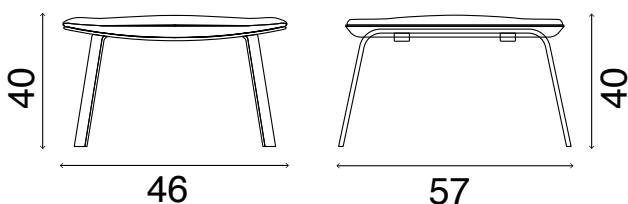

DIMENSIONI CM | DIMENSIONS CM

 cm 70x44x65h
cbm 0,20

 kg. 9

tutti i prodotti imbottiti fasem sono in poliuretano espanso flessibile e conformi alle normative e ai requisiti British Standard o Cal. Technical Bulletin 117/2017 Section 3 per mercato USA