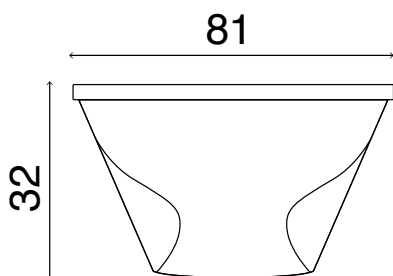

■ ELECTA COFFEE TABLE

DESCRIZIONE | DESCRIPTION

tavolino rotondo da caffè'

struttura in acciaio completamente rivestita di cuoio pieno fiore fasem
piano in pietra naturale spessore 20 mm fasem

round coffee table

■ SITTING FINISHES

■ FINITURE STRUTTURA

struttura cuoio pieno fiore fasem n.
piano fasem n.

■ BASE FINISHES

structure full grain hide leather fasem n.
top fasem n.

DIMENSIONI CM | DIMENSIONS CM

cm 86x86x7h + 85x85x32h
cbm 0,30