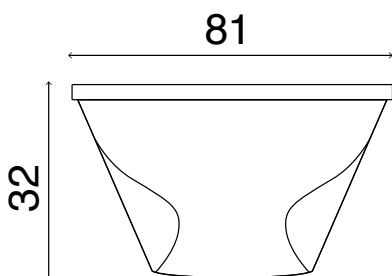

#### ■ FINITURE SEDUTA

#### ■ SITTING FINISHES

### DIMENSIONI CM | DIMENSIONS CM

cm 86x86x7h + 85x85x32h  
cbm 0,30

kg. 18