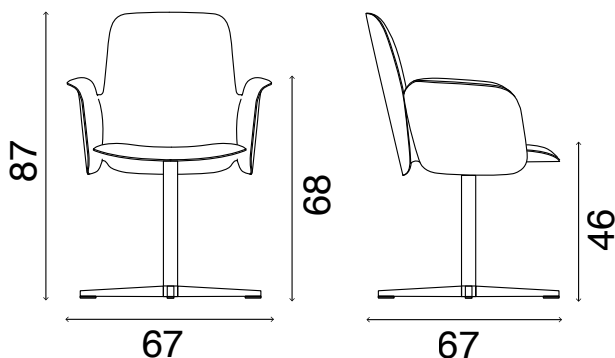

### DIMENSIONI CM | DIMENSIONS CM

 cm 66x65x93h  
cbm 0,40

 kg 18

*tutti i prodotti imbottiti fasem sono in poliuretano espanso flessibile e conformi alle normative e ai requisiti British Standard o Cal. Technical Bulletin 117/2017 Section 3 per mercato USA*