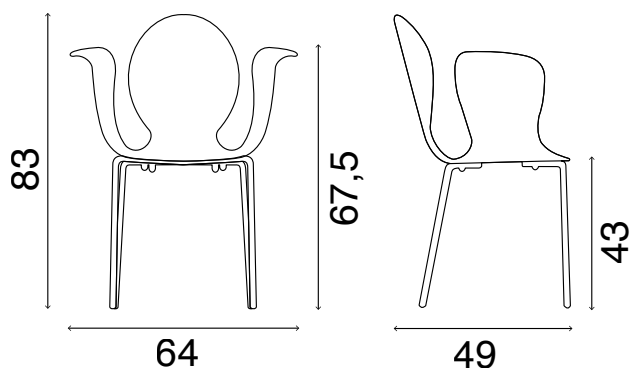

#### ■ SITTING FINISHES

### DIMENSIONI CM | DIMENSIONS CM

 cm 69x52x99h  
cbm 0,35

 kg 5