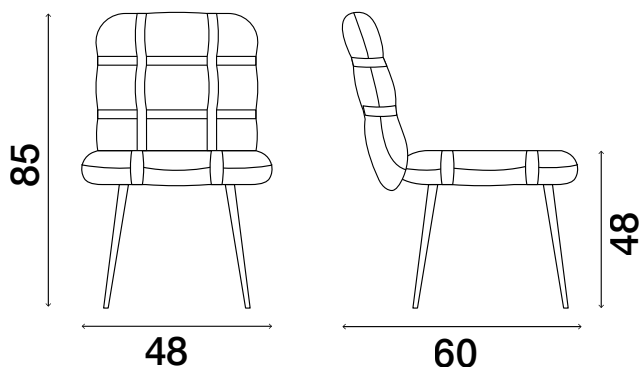

#### ■ SITTING FINISHES

### DIMENSIONI CM | DIMENSIONS CM

cm 51x63x88h  
cbm 0,29

kg 9

*tutti i prodotti imbottiti fasem sono in poliuretano espanso flessibile e conformi alle normative e ai requisiti British Standard o Cal. Technical Bulletin 117/2017 Section 3 per mercato USA*