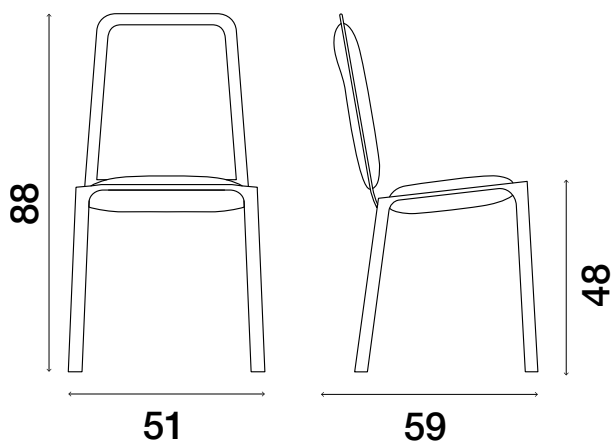

■ SITTING FINISHES

external:

full grain hide leather fasem n. 01 tabacco

internal:

full grain hide leather fasem n. 01 tabacco

■ BASE FINISHES

DIMENSIONI CM | DIMENSIONS CM

cm 55x63x91h
cbm 0,32