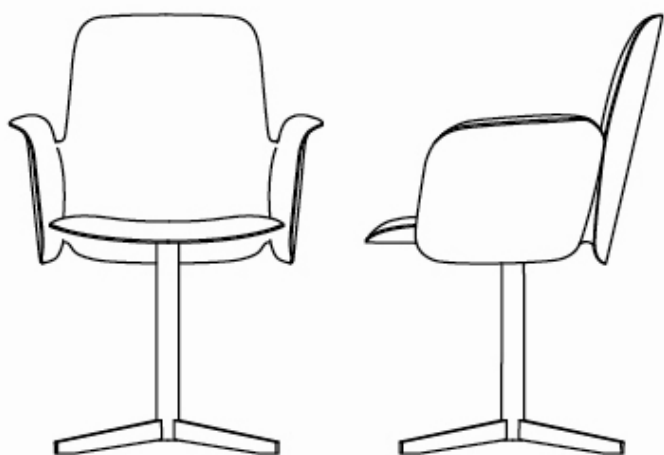

ELECTA_BASE CROCE

by Archirivolto

DESCRIZIONE/ DESCRIPTION

Poltroncina girevole con schienale in acciaio. Rivestimento esterno in cuoio con dettagli di pelle. Imbottitura di poliuretano rivestito in pelle.
Base a croce d'acciaio cromato o verniciato.

DIMENSIONI/ DIMENSIONS

Larghezza/ width: 67 cm/ 26.4 inch

Profondità/ depth: 67 cm/ 26.4 inch

Altezza/ height: 84 cm/ 33.1 inch

Altezza seduta/ height seat: 45 cm/ 17.73 inch

Peso/ weight: 18 Kg/ 634.93 oz