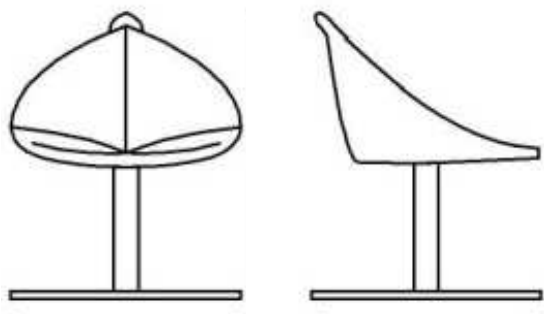

FIORILE_BASE

by Archirivolto

DESCRIZIONE/ DESCRIPTION

Sedia girevole con struttura in lamiera d'acciaio irrigidita e rivestita in cuoio.
Base a disco d'acciaio cromato o verniciato

Wivel chair with seat structure in stiff steel sheet covered with hide leather.
Chromed or painted flat disk steel base.

DIMENSIONI/ DIMENSIONS

Larghezza/ width: 50 cm/ 19.7 inch

Profondità/ depth: 59 cm/ 23.25 inch

Altezza/ height: 80 cm/ 31.52 inch

Altezza seduta/ height seat: 46 cm/ 18.12 inch

Peso/ weight: 17 Kg/ 317.47 oz