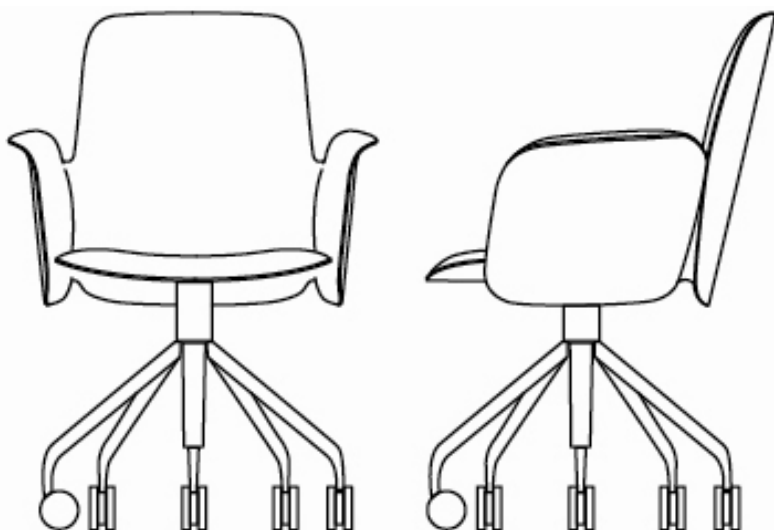

ELECTA TALL_BASE GIREVOLE

by Archirivolto

DESCRIZIONE/ DESCRIPTION

Poltroncina girevole con schienale in acciaio. Rivestimento esterno in cuoio con dettagli di pelle. Imbottitura di poliuretano rivestito in pelle. Base a croce d'acciaio cromato o verniciato. Base girevole d'acciaio cromato o verniciato, su ruote, dotata di meccanismo per il movimento basculante e la regolazione in altezza della seduta.

Swivel armchair with steel back. Outer cover in hide leather with soft leather details. Upholstery in expanded polyurethane covered with soft leather. Swivel base in chromed or painted steel, on wheels, with basculant and gas lift mechanism.

DIMENSIONI/ DIMENSIONS

Larghezza/ width: 67 cm/ 26.4 inch

Profondità/ depth: 67 cm/ 26.4 inch

Altezza/ height: 104-111 cm/ inch

Altezza seduta/ height seat: 45 cm/ 17.73 inch

Peso/ weight: 20 Kg/ 705.48 oz