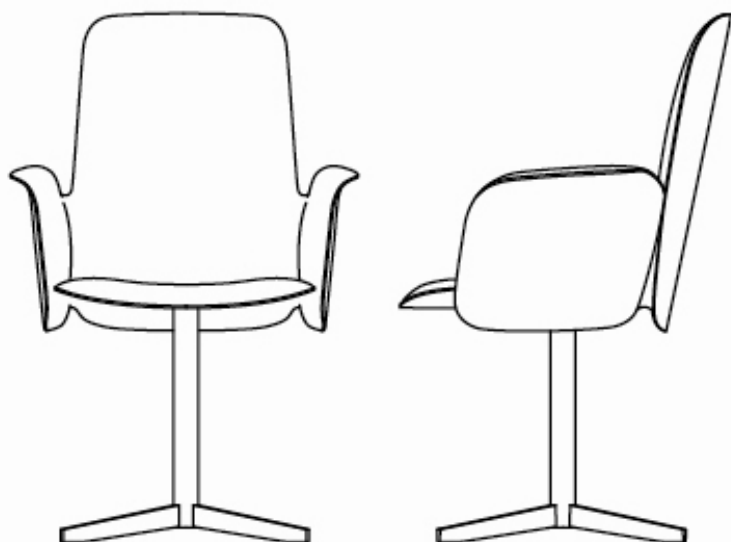

ELECTA TALL_BASE CROCE

by Archirivolto

DESCRIZIONE/ DESCRIPTION

Poltroncina girevole con schienale in acciaio. Rivestimento esterno in cuoio con dettagli di pelle. Imbottitura di poliuretano rivestito in pelle.
Base a croce d'acciaio cromato o verniciato.

DIMENSIONI/ DIMENSIONS

Larghezza/ width: 67 cm/ 26.4 inch

Profondità/ depth: 67 cm/ 26.4 inch

Altezza/ height: 103 cm/ 33.1 inch

Altezza seduta/ height seat: 45 cm/ 17.73 inch

Peso/ weight: 19 Kg/ 670.21 oz