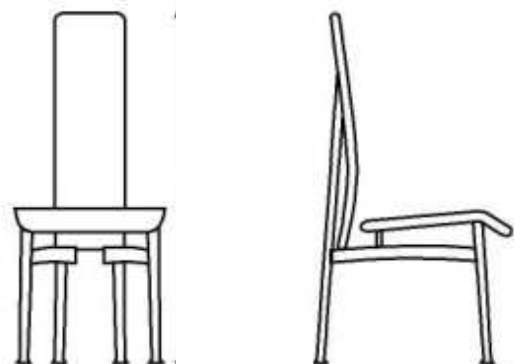

S_44

by Giancarlo Vegni - Gianfranco Gualtierotti

DESCRIZIONE/ DESCRIPTION

Sedia con struttura d'acciaio cromato o verniciato. Sedile e schienale rivestiti in cuoio.

Chair with chromed or painted steel structure. Seat and back cover in hide leather.

DIMENSIONI/ DIMENSIONS

Larghezza/ width: 44 cm/ 17.34 inch

Profondità/ depth: 58 cm/ 22.85 inch

Altezza/ height: 103 cm/ 40.58 inch

Altezza seduta/ height seat: 46 cm/ 18.12 inch

Peso/ weight: 8 kg/ 282.19 oz