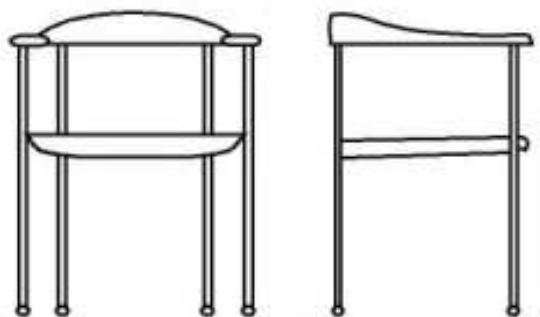

P_40

by Giancarlo Vegni - Gianfranco Gualtierotti

DESCRIZIONE/ DESCRIPTION

Poltroncina con struttura d'acciaio cromato o verniciato.
Sedile e schienale rivestiti in cuoio.

Armchair with chromed or painted steel structure. Seat and back cover in hide leather

DIMENSIONI/ DIMENSIONS

Larghezza/ width: 62 cm/ 24.43 inch

Profondità/ depth: 50 cm/ 19.7 inch

Altezza/ height: 74 cm/ 29.16 inch

Altezza seduta/ height seat: 46 cm/ 18.12 inch

Peso/ weight: 10 kg/ 352.74 oz