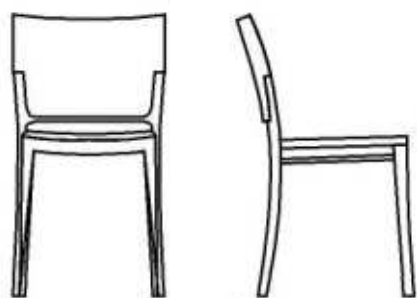

### DESCRIZIONE/ DESCRIPTION

---

Sedia con struttura in pressofusione di alluminio lucidato o verniciato, completamente rivestita in cuoio.

Chair with structure in polished or painted diecast aluminium, completely covered with hide leather.

### DIMENSIONI/ DIMENSIONS

---

Larghezza/ width: 49 cm/ 19.5 inch

Profondità/ depth: 53 cm/ 20.88 inch

Altezza/ height: 83.5 cm/ 32.9 inch

Altezza seduta/ height seat: 47 cm/ 18.52 inch

Peso/ weight: 5 Kg/ 352.74 oz